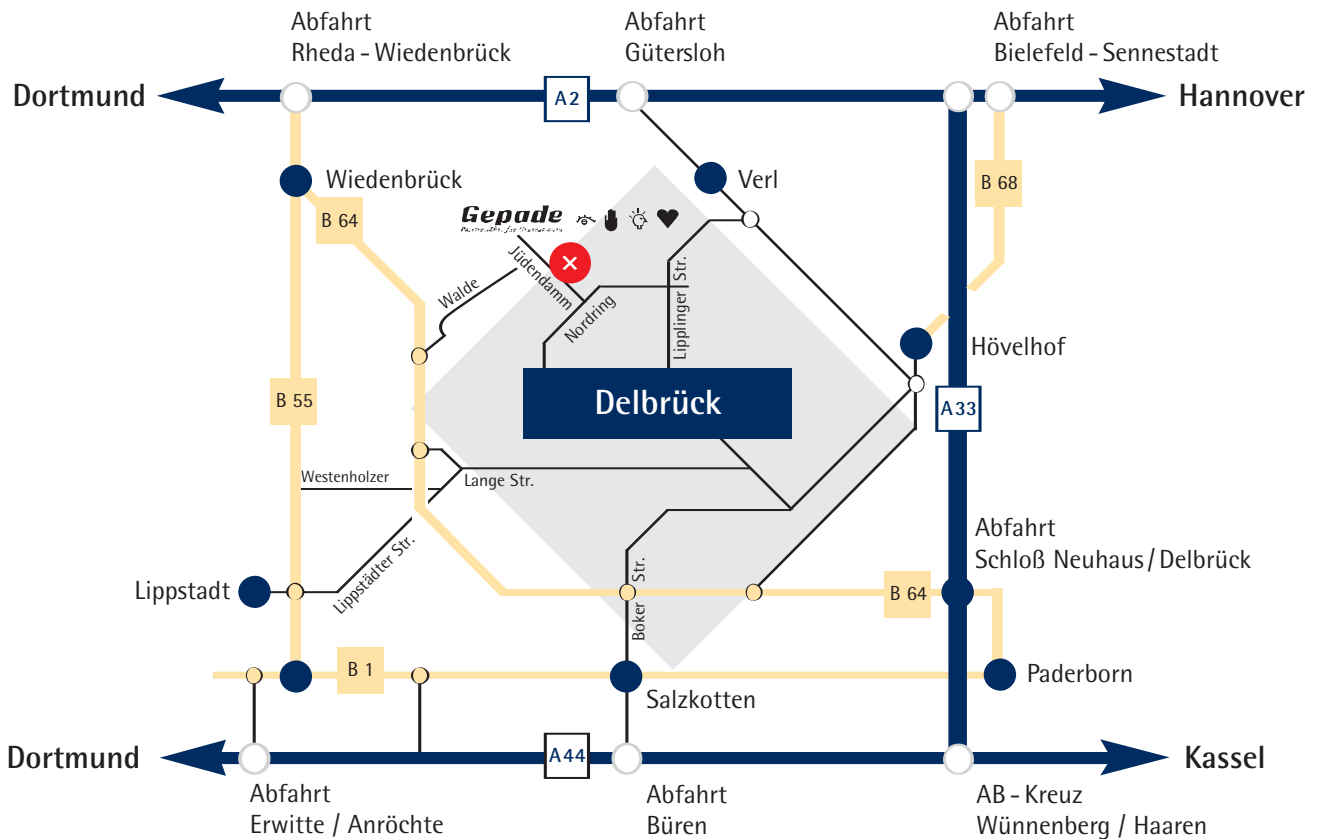

■ So finden Sie uns

Anreise über die A2 aus Richtung Dortmund und Hannover

- Abfahrt Rheda Wiedenbrück auf die B61
- Abfahrt auf die B64 Richtung Paderborn
- Nach ca. 14 Kilometer links in die Strasse „Walde“ abbiegen
- Den „Alten Windmühlenturm“ und das Hinweisschild von GEPADE beachten
- Folgen Sie der Straße bis zum Ende und biegen dann rechts ab.

Anreise über die A44 aus Richtung Dortmund und Kassel

- Am Autobahnkreuz Wünnenberg/Haaren auf die A33 Richtung Bielefeld
- Abfahrt Schloß/Neuhaus auf die B64 Richtung Delbrück
- Nach ca. 13 Kilometer (hinter Delbrück) rechts in die Strasse „Walde“ einbiegen
- Den „Alten Windmühlenturm“ und das Hinweisschild von GEPADE beachten
- Folgen Sie der Straße bis zum Ende und biegen dann rechts ab.